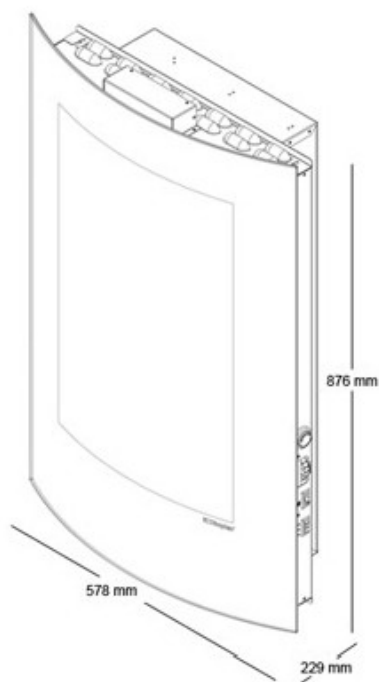

Dimplex Vision VCX

A Lareira Dimplex Vision VCX foi projetada em vidro temperado convexo com acabamento uniforme em preto, proporcionando um design contemporâneo que adiciona estilo a qualquer ambiente. De fácil instalação com apenas um plug-in de eletricidade, possui excelente acabamento com perfil fino e elegante. Suas chamas decorativas ficam perfeitas sobre as pedras pretas tipo vulcânicas.

Não disponível no momento

▼ Informações Técnicas

Modelo	Vision VCX	Vision VCX
Código	VCX-127-BR	VCX-220-BR
Volts	127	220
Watts	1430	1350
BTUs	4881	4610
Amp	11	6
Peso (Kg)	33	33
Dimensões do Produto	(L) 578 x (A) 876 x (P) 229 mm	
Dimensões da Embalagem	(L) 668 x (A) 960 x (P) 467 mm	