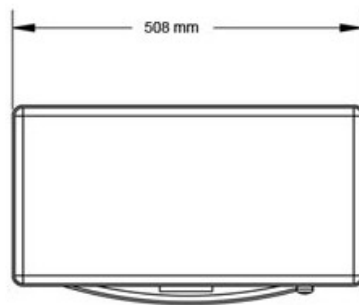

Modelo	Salamandra CS3311	Salamandra CS3311
Código	CS3311-127-BR	CS3311-220-BR
Volts	127	220
Watts	1600	2000
BTUs	5461	6827
Amp	16	16
Peso (Kg)	17,2	17,2
Dimensões do Produto	(L) 508 x (A) 587 x (P) 287 mm	
Dimensões da Embalagem	(L) 565 x (A) 665 x (P) 354 mm	