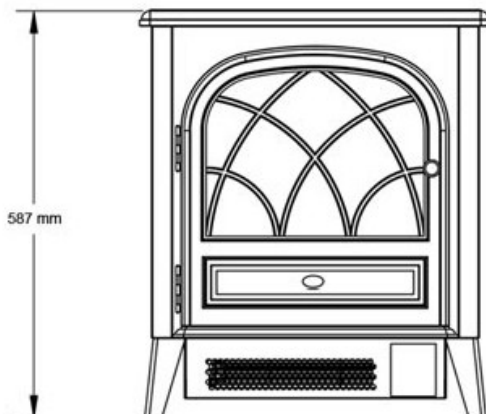

- Efeito 3D patenteado de chama
- Seleção de chama com aquecimento ou somente chama
- Possui controle remoto
- Gasto mínimo de energia elétrica
- Acabamento

Detalhe da porta

Pés Tradicionais

### ▼ Informações Técnicas

Modelo	Salamandra CS3311	Salamandra CS3311
Código	CS3311-127-BR	CS3311-220-BR
Volts	127	220
Watts	1600	2000
BTUs	5461	6827
Amp	16	16
Peso (Kg)	17,2	17,2
Dimensões do Produto	(L) 508 x (A) 587 x (P) 287 mm	
Dimensões da Embalagem	(L) 565 x (A) 665 x (P) 354 mm	