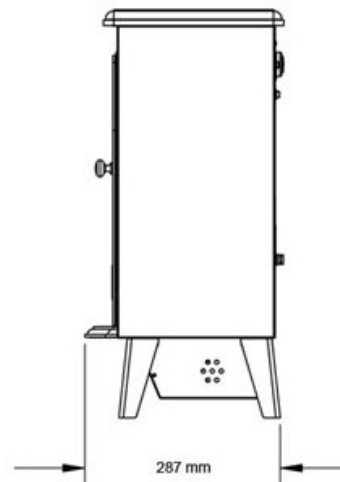

Dimplex Salamandra CS3311

A Lareira Compacta Dimplex deixa o ambiente totalmente acolhedor, sem as dificuldades e sujeira de uma lareira a lenha. O acabamento preto fosco une-se aos detalhes tradicionais aplicados na lareira, tornando-a o complemento perfeito para qualquer espaço.

- Efeito 3D patenteado de chama
- Seleção de chama com aquecimento ou somente chama
- Possui controle remoto
- Gasto mínimo de energia elétrica
- Acabamento

Detalhe da porta

Pés Tradicionais

▼ Informações Técnicas

Modelo	Salamandra CS3311	Salamandra CS3311
Código	CS3311-127-BR	CS3311-220-BR
Volts	127	220
Watts	1600	2000
BTUs	5461	6827
Amp	16	16
Peso (Kg)	17,2	17,2
Dimensões do Produto	(L) 508 x (A) 587 x (P) 287 mm	
Dimensões da Embalagem	(L) 565 x (A) 665 x (P) 354 mm	