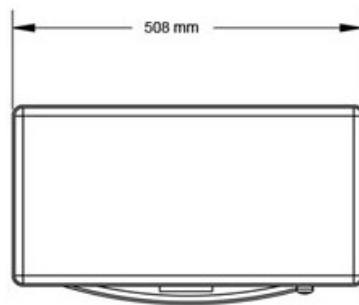

### ▼ Informações Técnicas

Modelo	Salamandra CS3311	Salamandra CS3311
Código	CS3311-127-BR	CS3311-220-BR
Volts	127	220
Watts	1600	2000
BTUs	5461	6827
Amp	16	16
Peso (Kg)	17,2	17,2
Dimensões do Produto	(L) 508 x (A) 587 x (P) 287 mm	
Dimensões da Embalagem	(L) 565 x (A) 665 x (P) 354 mm	