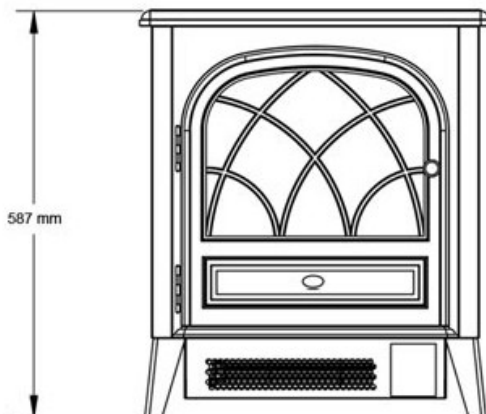

- Efeito 3D patenteado de chama
- Seleção de chama com aquecimento ou somente chama
- Possui controle remoto
- Gasto mínimo de energia elétrica
- Acabamento

Detalhe da porta

Pés Tradicionais

▼ Informações Técnicas

Modelo	Salamandra CS3311	Salamandra CS3311
Código	CS3311-127-BR	CS3311-220-BR
Volts	127	220
Watts	1600	2000
BTUs	5461	6827
Amp	16	16
Peso (Kg)	17,2	17,2
Dimensões do Produto	(L) 508 x (A) 587 x (P) 287 mm	
Dimensões da Embalagem	(L) 565 x (A) 665 x (P) 354 mm	