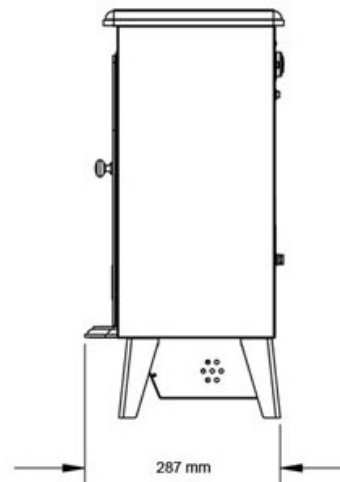

## Dimplex Salamandra CS3311

A Lareira Compacta Dimplex deixa o ambiente totalmente acolhedor, sem as dificuldades e sujeira de uma lareira a lenha. O acabamento preto fosco une-se aos detalhes tradicionais aplicados na lareira, tornando-a o complemento perfeito para qualquer espaço.

### ▼ Informações Técnicas

Modelo	Salamandra CS3311	Salamandra CS3311
Código	CS3311-127-BR	CS3311-220-BR
Volts	127	220
Watts	1600	2000
BTUs	5461	6827
Amp	16	16
Peso (Kg)	17,2	17,2
Dimensões do Produto	(L) 508 x (A) 587 x (P) 287 mm	
Dimensões da Embalagem	(L) 565 x (A) 665 x (P) 354 mm	