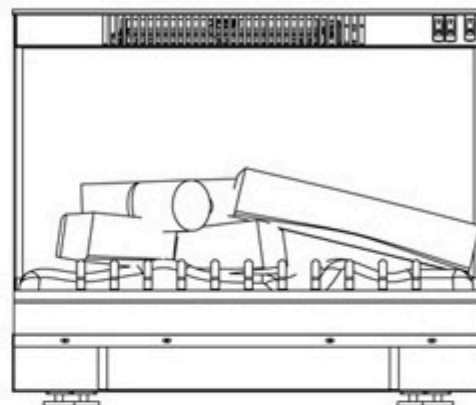

Dimplex Lenho DF123

- Efeito 3D patenteado de chama
- Seleção de chama com aquecimento ou somente chama
- Possui controle remoto
- Gasto mínimo de energia elétrica
- Distribui o calor por igual
- Acabamento e encaixes perfeitos, que proporcionam instalação rápida em todos os tipos de parede
- Ótima solução para lareiras com problemas de funcionamento
- Fácil Instalação

Ótima solução para lareiras à lenha com problemas de funcionamento.

▼ Informações Técnicas

Modelo	Lenho DF123	Lenho DF123
Código	DF123-127-BR	DF123-220-BR
Volts	127	220
Watts	1520	1260
BTUs	5186	4299
Amp	11,9	5,7
Peso (Kg)	13,1	13,1
Dimensões do Produto	(L) 595 x (A) 495 x (P) 269 mm	
Dimensões da Embalagem	(L) 648 x (A) 534 x (P) 330 mm	