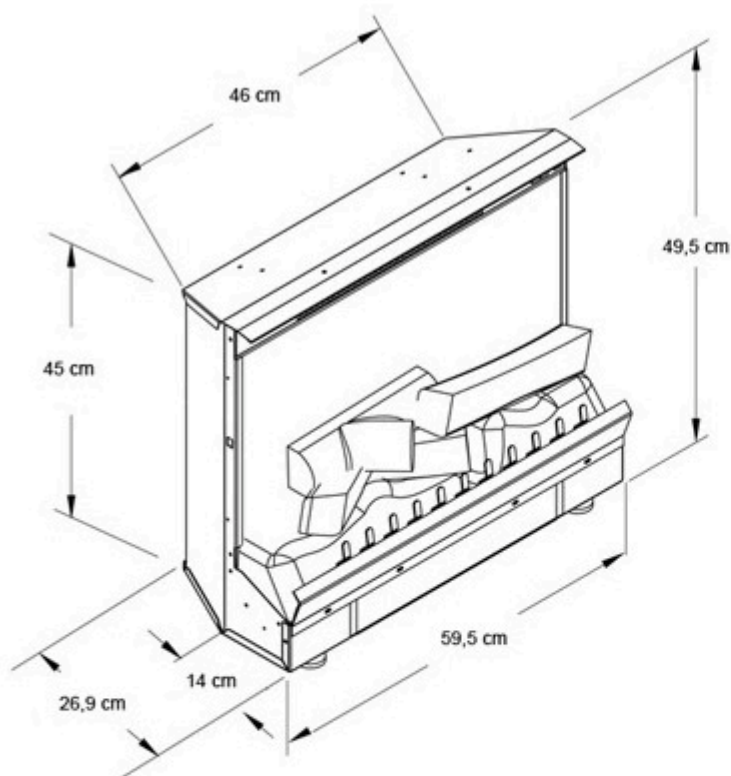

Dimplex Lenho DF123

- Efeito 3D patenteado de chama
- Seleção de chama com aquecimento ou somente chama
- Possui controle remoto
- Gasto mínimo de energia elétrica
- Distribui o calor por igual
- Acabamento e encaixes perfeitos, que proporcionam instalação rápida em todos os tipos de parede
- Ótima solução para lareiras com problemas de funcionamento
- Fácil Instalação

Ótima solução para lareiras à lenha com problemas de funcionamento.

▼ Informações Técnicas

Modelo	Lenho DF123	Lenho DF123
Código	DF123-127-BR	DF123-220-BR
Volts	127	220
Watts	1520	1260
BTUs	5186	4299
Amp	11,9	5,7
Peso (Kg)	13,1	13,1
Dimensões do Produto	(L) 595 x (A) 495 x (P) 269 mm	
Dimensões da Embalagem	(L) 648 x (A) 534 x (P) 330 mm	