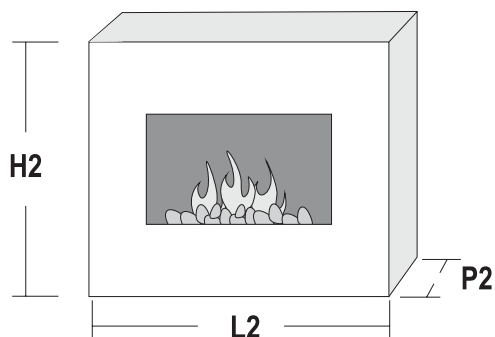

Dommetal®
 Paixão pelo fogo
 desde 1971

LAREIRAS ELÉTRICAS
 Tendência e tecnologia. Hoje é possível!

centáurea

- Lareira de embutir
- Chamas virtuais com ajuste de iluminação
- Duas graduações de aquecimento (1500 e 2000w)
- Sistema de segurança com auto desligamento
- Funcionamento independente das chamas e do aquecimento

Este produto está de acordo com a nova legislação brasileira sobre ligações elétricas, atendendo a norma ABNT NBR 14136.

<i>centáurea</i>	DIMENSÕES DO PRODUTO L2X H2 X P2 (mm)	PESO (Kg)	ÁREA DE AQUECIMENTO m ²	CAPACIDADE TÉRMICA BTU's	VOLTAGEM	CONSUMO Watts
03.2301SC	590X525X245	21	25	5200	127V	750/1500W
03.2302SC	590X525X245	21	25	5200	220V	750/1500W

A área de aquecimento informada é orientativa e nominal; está condicionada a diversos aspectos como pé-direito, janelas, portas, escadas, etc.