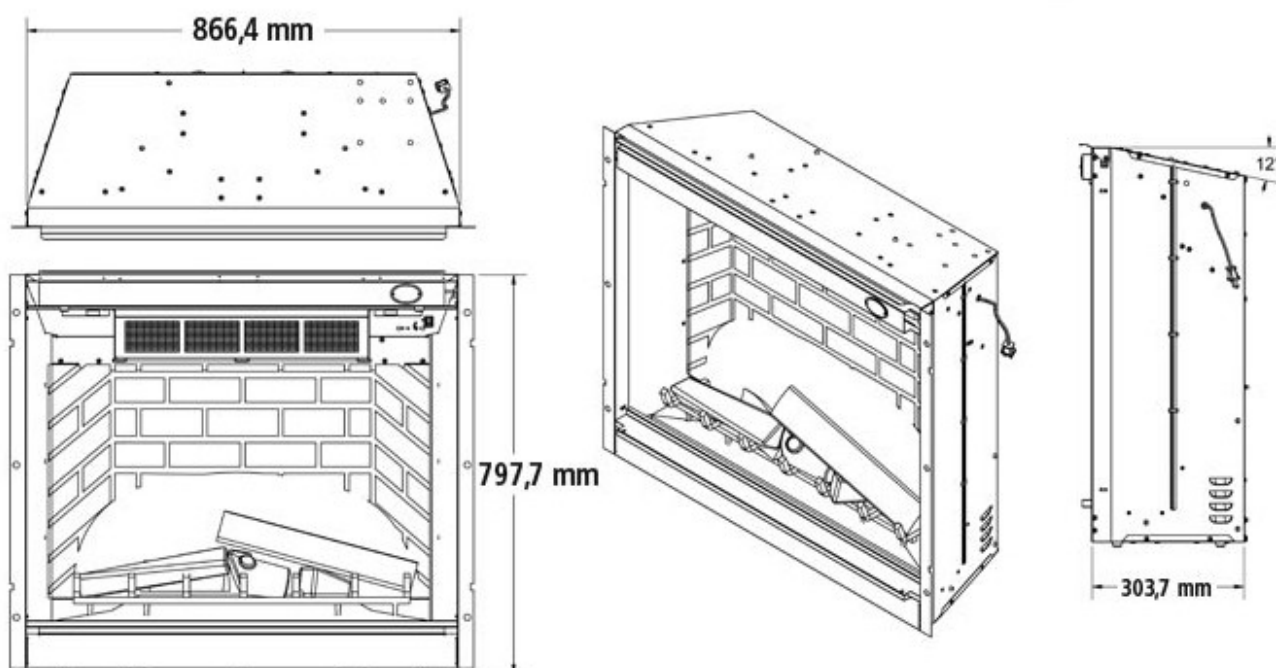

▼ Informações Técnicas

Modelo	Aspen DF32
Código	DF32-127-BR
Volts	127
Watts	1525
BTUs	5376
Amp	12,5
Peso (Kg)	43
Dimensões do Produto	(L) 866,4 x (A) 797,7 x (P) 303,7 mm
Dimensões da Embalagem	(L) 1151 x (A) 851 x 400 mm