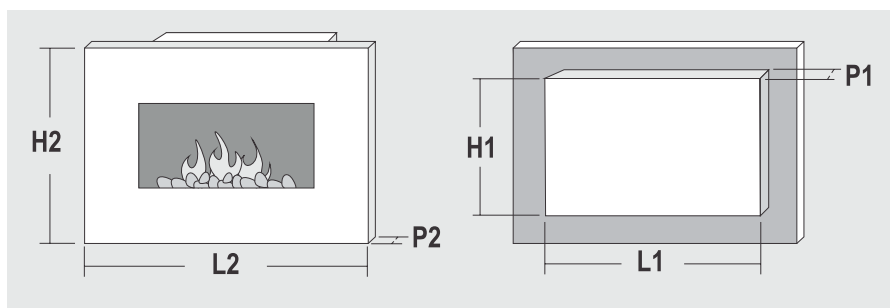

Dometal®
 Paixão pelo fogo
 desde 1971

LAREIRAS ELÉTRICAS
 Tendência e tecnologia. Hoje é possível!

amarilis

- Lareira de sobrepor
- Painel Frontal de vidro temperado curvo
- Chamas virtuais com três ajustes de iluminação
- Duas graduações de aquecimento (1000 e 2000w)
- Sistema de segurança com auto desligamento
- Funcionamento independente das chamas e do aquecimento
- Controle Remoto

Este produto está de acordo com a nova legislação brasileira sobre ligações elétricas, atendendo a norma ABNT NBR 14136.

| <i>amarilis</i> | DIMENSÕES DO PRODUTO L1X H1 X P1 (mm) | DIMENSÕES DO PAINEL L2X H2 X P2 (mm) | PESO (Kg) | ÁREA DE AQUECIMENTO m ² | CAPACIDADE TÉRMICA BTU's | VOLTAGEM | CONSUMO Watts |
|-----------------|--|---|--------------|--|--------------------------------|----------|------------------|
| 03.2307CC | 600X520X120 | 820X560X5 | 17 | 30 | 6900 | 220v | 1000/2000W |